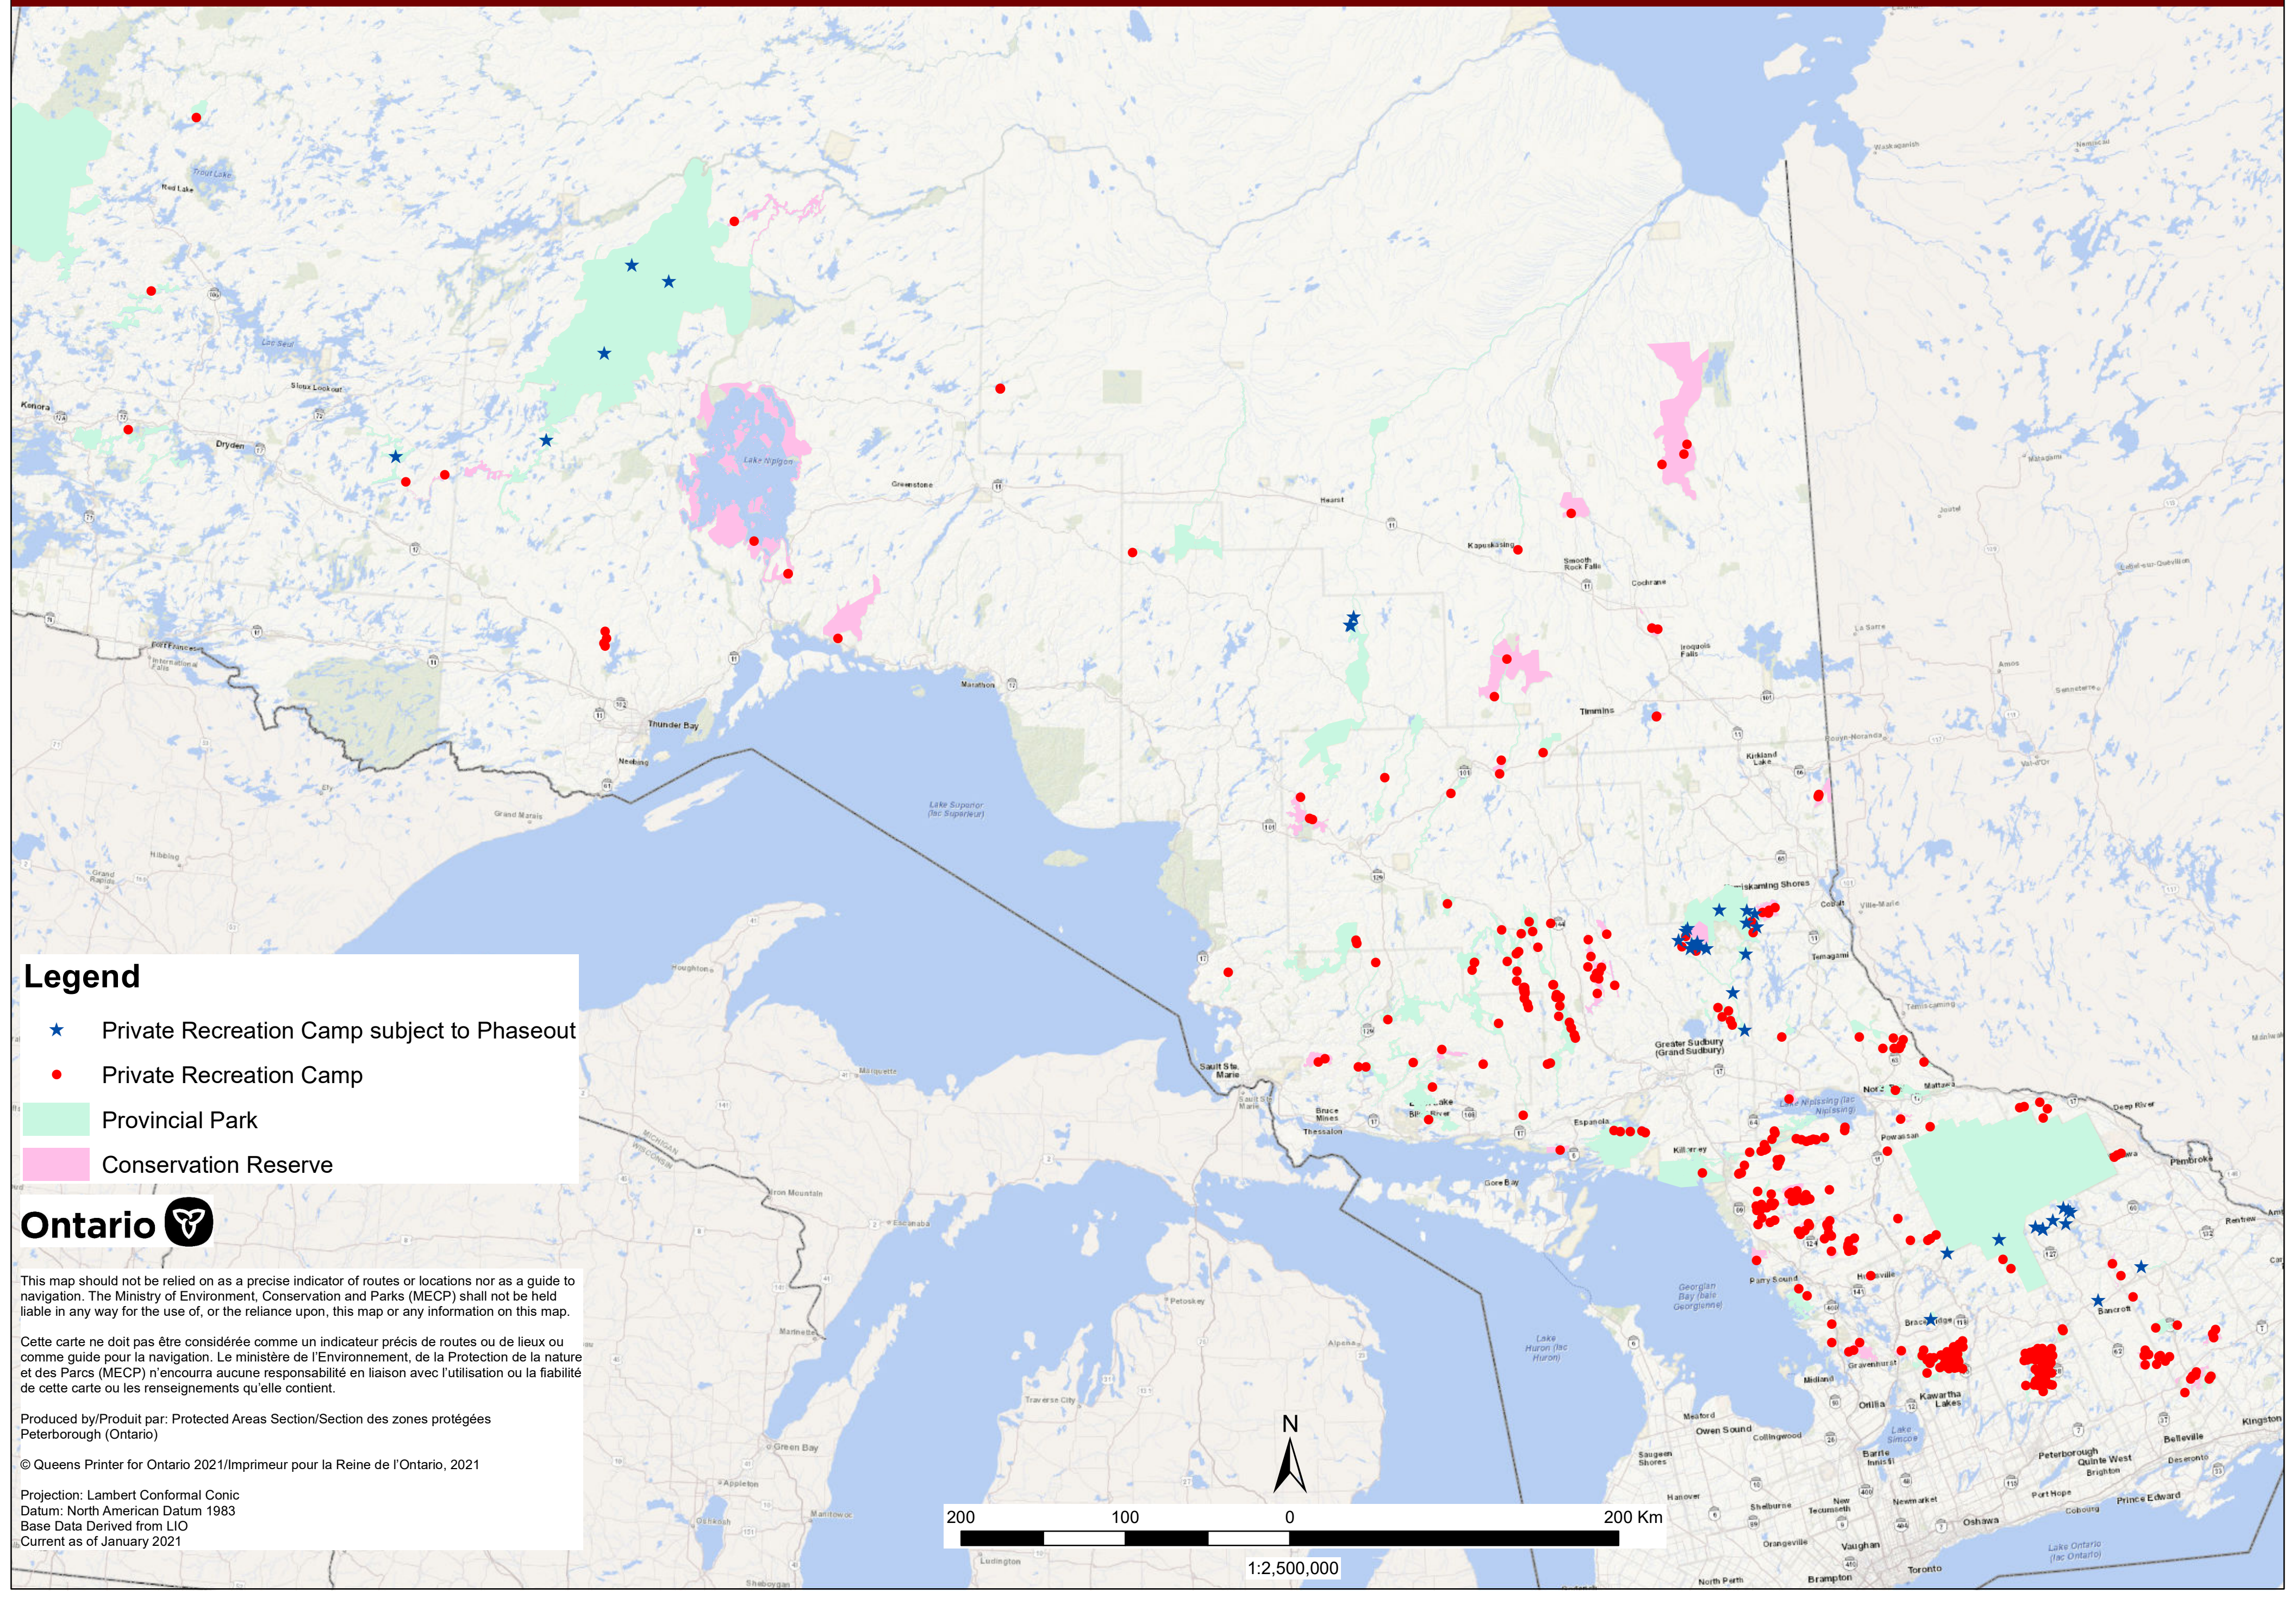

Consultation Document: Private Recreation Camps within Provincial Parks and Conservation Reserves 2021

Legend

- ★ Private Recreation Camp subject to Phaseout
- Private Recreation Camp
- Provincial Park
- Conservation Reserve

This map should not be relied on as a precise indicator of routes or locations nor as a guide to navigation. The Ministry of Environment, Conservation and Parks (MECP) shall not be held liable in any way for the use of, or the reliance upon, this map or any information on this map.

Cette carte ne doit pas être considérée comme un indicateur précis de routes ou de lieux ou comme guide pour la navigation. Le ministère de l'Environnement, de la Protection de la nature et des Parcs (MECP) n'encourra aucune responsabilité en liaison avec l'utilisation ou la fiabilité de cette carte ou les renseignements qu'elle contient.

Produced by/Produit par: Protected Areas Section/Section des zones protégées Peterborough (Ontario)

© Queens Printer for Ontario 2021/Imprimeur pour la Reine de l'Ontario, 2021

Projection: Lambert Conformal Conic
Datum: North American Datum 1983
Base Data Derived from LIO
Current as of January 2021