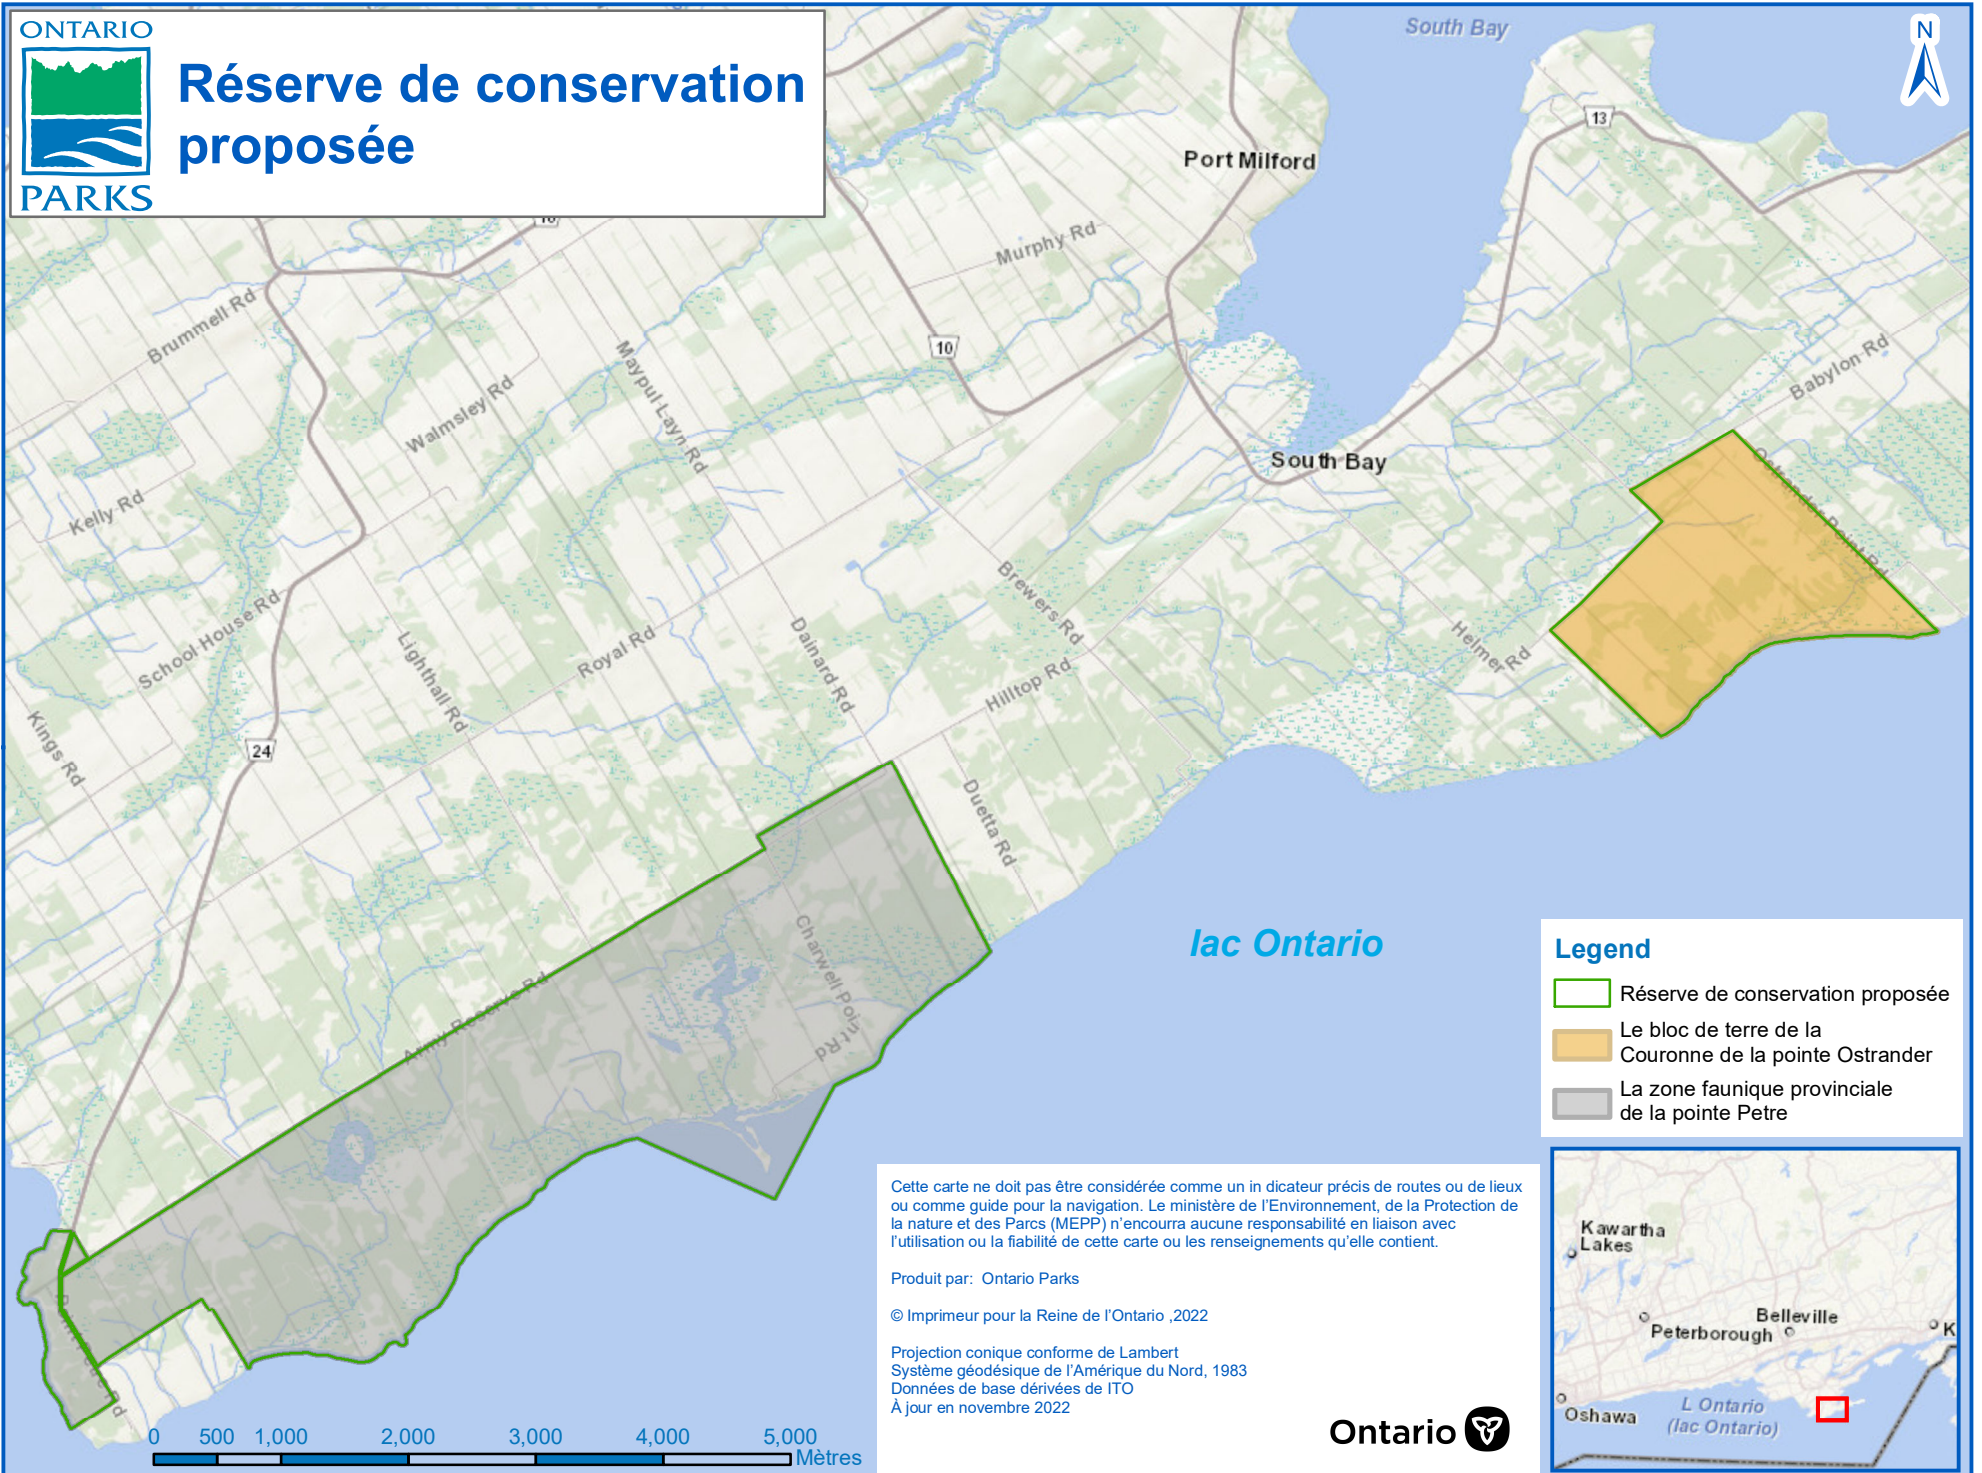

Réserve de conservation proposée

lac Ontario

Legend

-  Réserve de conservation proposée
-  Le bloc de terre de la Couronne de la pointe Ostrander
-  La zone faunique provinciale de la pointe Petre

Cette carte ne doit pas être considérée comme un indicateur précis de routes ou de lieux ou comme guide pour la navigation. Le ministère de l'Environnement, de la Protection de la nature et des Parcs (MEPP) n'encourra aucune responsabilité en liaison avec l'utilisation ou la fiabilité de cette carte ou les renseignements qu'elle contient.

Produit par: Ontario Parks
 © Imprimeur pour la Reine de l'Ontario, 2022
 Projection conique conforme de Lambert
 Système géodésique de l'Amérique du Nord, 1983
 Données de base dérivées de ITO
 À jour en novembre 2022