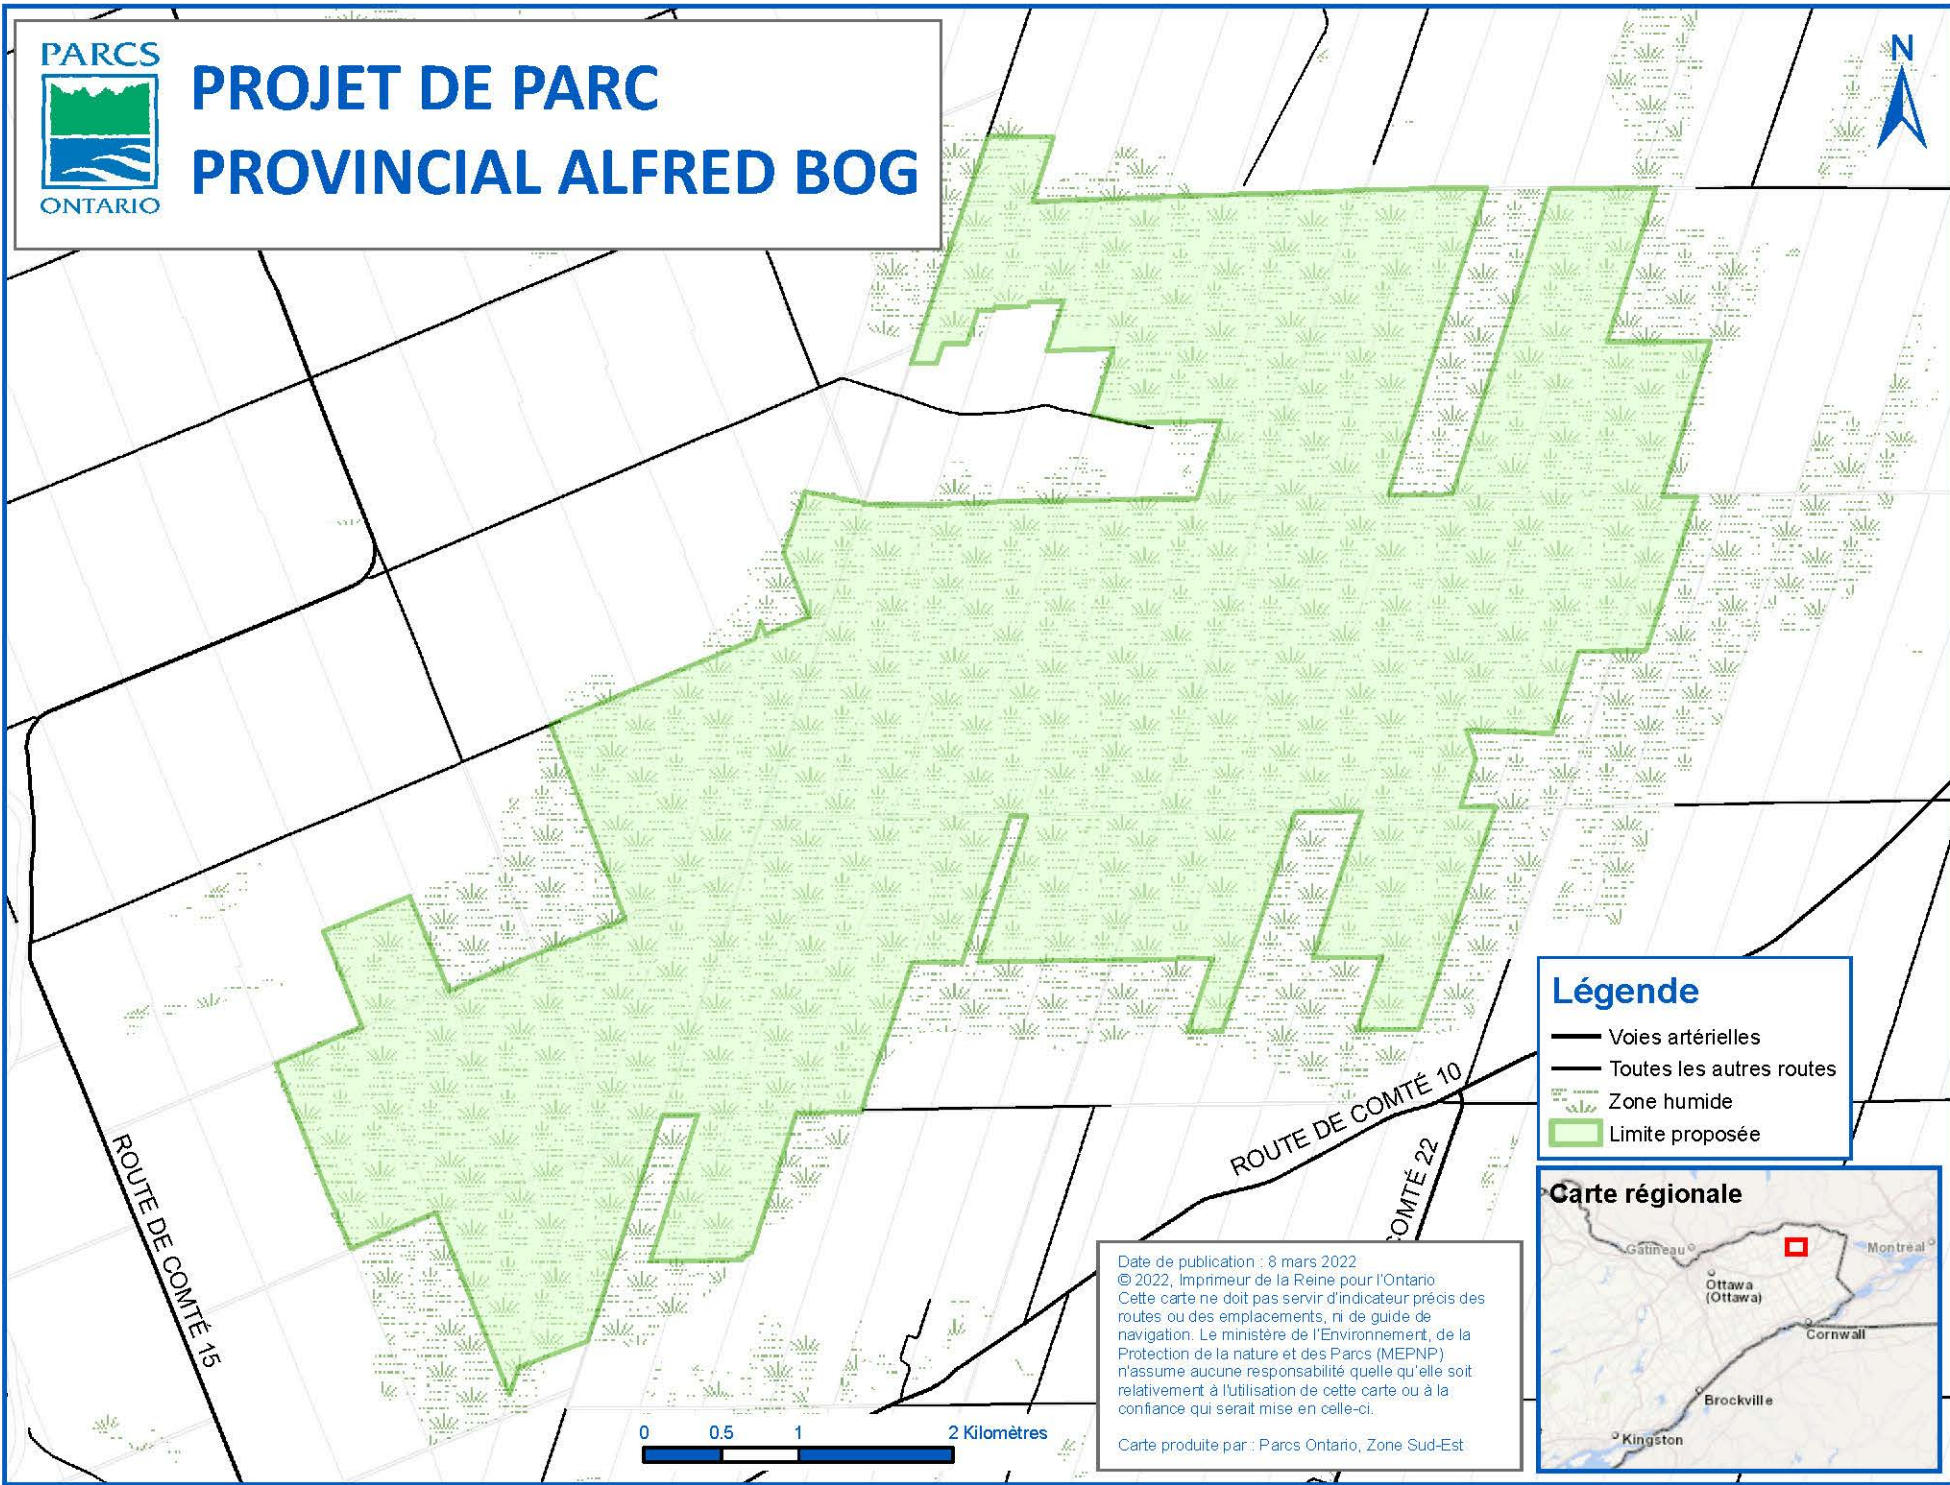

PROJET DE PARC PROVINCIAL ALFRED BOG

Légende

- Voies artérielles
- Toutes les autres routes
- Zone humide
- Limite proposée

Date de publication : 8 mars 2022
© 2022, Imprimeur de la Reine pour l'Ontario
Cette carte ne doit pas servir d'indicateur précis des routes ou des emplacements, ni de guide de navigation. Le ministère de l'Environnement, de la Protection de la nature et des Parcs (MEPNP) n'assume aucune responsabilité quelle qu'elle soit relativement à l'utilisation de cette carte ou à la confiance qui serait mise en celle-ci.
Carte produite par : Parcs Ontario, Zone Sud-Est